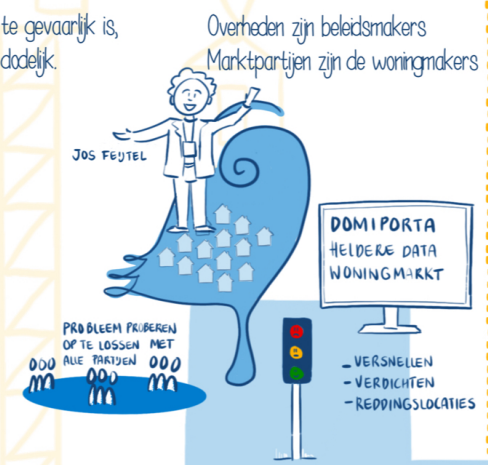

SAMEN aan de SLAG met VOLKSHUISVESTING

OPZET van REGIONALE VERSNELLINGSTAFELS

Regionale afspraken over te realiseren woningbouw aantallen.

Regionale en landelijke versnellingstafels, op verschillende niveaus.

Monitoren van, rapporteren over projecten en het oplossen van knelpunten.

Hoe krijgen we de lokale ambtenaren aan de versnellingstafels?

De woonkeuken

Woningmakers

Werkt de versnellingstafel als breekijzer?
Soms in procedures

Bundelen van krachten bij de subtafels, zoals Wonen & Zorg

Levensloopbestendig bouwen, waarbij verder gekeken wordt dan ouderen met een beperking.